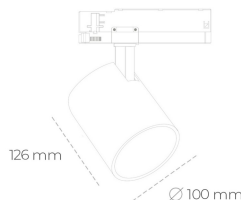

SPOTLIGHT LIDER A 825 14W 23° BLACK BREAD ON/OFF

Kod produktu: N004-K0002-VF825-H5-G23-ZE52_350-S1-###

LED	COB
Barwa światła	2500 [K] BREAD
CRI	80
Strumień led chip	1674 [lm]
Strumień światła z oprawy	1506 [lm]
Zasilanie systemu	14 [W]
Wydajność oprawy oświetleniowej	108 [lm/W]
Kąt świecenia	23°
Sterowanie	ON/OFF
MacAdam	3 SDCM

Spotlight LED

Oprawa oświetleniowa typu reflektor LED. Przeznaczona do montażu w szynoprzewodzie. Obudowa wraz z ramieniem wykonane są z aluminium. Dostępność w kolorze białym, czarnym i szarym. Na zamówienie istnieje możliwość lakierowania na dowolny kolor z palety RAL. Dostępne odbłyśniki w kątach 15, 23, 38, 45 i 60 stopni. Maksymalna moc oprawy to 31W.

OPRAWA

Waga	0.7 [kg]
Ochronność IP , IK , klasa	IP 20, IK 01,
Kolor oprawy	BLACK
Rodzaj przesłony	Plastic
Napięcie zasilania	220-240V 50-60Hz

Uwaga: Wszystkie dane są wartościami typowymi. Tolerancja pomiarów +/- 10%. Funkcje systemu mogą ulec zmianie wraz z ulepszeniami produktu ze względu na postęp techniczny.