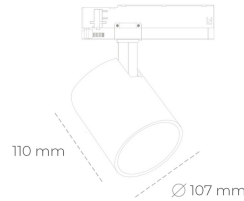

SPOTLIGHT LIDER A 825 10W 15° BLACK BREAD ON/OFF

Kod produktu: N004-K0002-VF825-H5-G15-ZE62_250-S1-###

LED	COB
Barwa światła	2500 [K] BREAD
CRI	80
Strumień led chip	1195 [lm]
Strumień światła z oprawy	1075 [lm]
Zasilanie systemu	10 [W]
Wydajność oprawy oświetleniowej	108 [lm/W]
Kąt świecenia	15°
Sterowanie	ON/OFF
MacAdam	3 SDCM

Spotlight LED

Oprawa oświetleniowa typu reflektor LED. Przeznaczona do montażu w szynoprzewodzie. Obudowa wraz z ramieniem wykonane są z aluminium. Dostępność w kolorze białym, czarnym i szarym. Na zamówienie istnieje możliwość lakierowania na dowolny kolor z palety RAL. Dostępne odbłyśniki w kątach 15, 23, 38, 45 i 60 stopni. Maksymalna moc oprawy to 31W.

OPRAWA

Waga	0.7 [kg]
Ochronność IP , IK , klasa	IP 20, IK 01,
Kolor oprawy	BLACK
Rodzaj przesłony	Plastic
Napięcie zasilania	220-240V 50-60Hz

Uwaga: Wszystkie dane są wartościami typowymi. Tolerancja pomiarów +/- 10%. Funkcje systemu mogą ulec zmianie wraz z ulepszeniami produktu ze względu na postęp techniczny.