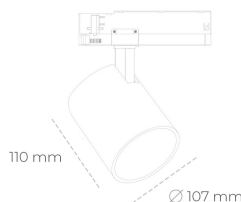

# SPOTLIGHT LIDER A 825 31W 15° BLACK BREAD ON/OFF

Kod produktu: N004-K0002-VF825-H5-G15-ZE52\_800-S1-###

LED	COB
Barwa światła	2500 [K] BREAD
CRI	80
Strumień led chip	3621 [lm]
Strumień światła z oprawy	3258 [lm]
Zasilanie systemu	31 [W]
Wydajność oprawy oświetleniowej	105 [lm/W]
Kąt świecenia	15°
Sterowanie	ON/OFF
MacAdam	3 SDCM

## Spotlight LED

Oprawa oświetleniowa typu reflektor LED. Przeznaczona do montażu w szynoprzewodzie. Obudowa wraz z ramieniem wykonane są z aluminium. Dostępność w kolorze białym, czarnym i szarym. Na zamówienie istnieje możliwość lakierowania na dowolny kolor z palety RAL. Dostępne odbłyśniki w kątach 15, 23, 38, 45 i 60 stopni. Maksymalna moc oprawy to 31W.

## OPRAWA

Waga	0.7 [kg]
Ochronność IP , IK , klasa	IP 20, IK 01,
Kolor oprawy	BLACK
Rodzaj przesłony	Plastic
Napięcie zasilania	220-240V 50-60Hz

Uwaga: Wszystkie dane są wartościami typowymi. Tolerancja pomiarów +/- 10%. Funkcje systemu mogą ulec zmianie wraz z ulepszeniami produktu ze względu na postęp techniczny.