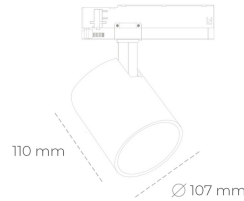

# SPOTLIGHT LIDER A 825 19W 15° BLACK BREAD ON/OFF

Kod produktu: N004-K0002-VF825-H5-G15-ZE52\_500-S1-###

LED	COB
Barwa światła	2500 [K] BREAD
CRI	80
Strumień led chip	2340 [lm]
Strumień światła z oprawy	2106 [lm]
Zasilanie systemu	19 [W]
Wydajność oprawy oświetleniowej	111 [lm/W]
Kąt świecenia	15°
Sterowanie	ON/OFF
MacAdam	3 SDCM

## Spotlight LED

Oprawa oświetleniowa typu reflektor LED. Przeznaczona do montażu w szynoprzewodzie. Obudowa wraz z ramieniem wykonane są z aluminium. Dostępność w kolorze białym, czarnym i szarym. Na zamówienie istnieje możliwość lakierowania na dowolny kolor z palety RAL. Dostępne odbłyśniki w kątach 15, 23, 38, 45 i 60 stopni. Maksymalna moc oprawy to 31W.

## OPRAWA

Waga	0.7 [kg]
Ochronność IP , IK , klasa	IP 20, IK 01,
Kolor oprawy	BLACK
Rodzaj przesłony	Plastic
Napięcie zasilania	220-240V 50-60Hz

Uwaga: Wszystkie dane są wartościami typowymi. Tolerancja pomiarów +/- 10%. Funkcje systemu mogą ulec zmianie wraz z ulepszeniami produktu ze względu na postęp techniczny.