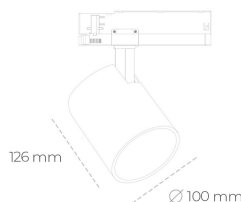

SPOTLIGHT LIDER A 820 10W 60° BLACK MEAT PINK ON/OFF

Kod produktu: N004-K0002-VE820-H5-G60-ZE62_250-S1-###

LED	COB
Barwa światła	2000 [K] MEAT PINK
CRI	80
Strumień led chip	895 [lm]
Strumień światła z oprawy	805 [lm]
Zasilanie systemu	10 [W]
Wydajność oprawy oświetleniowej	81 [lm/W]
Kąt świecenia	60°
Sterowanie	ON/OFF
MacAdam	3 SDCM

Spotlight LED

Oprawa oświetleniowa typu reflektor LED. Przeznaczona do montażu w szynoprzewodzie. Obudowa wraz z ramieniem wykonane są z aluminium. Dostępność w kolorze białym, czarnym i szarym. Na zamówienie istnieje możliwość lakierowania na dowolny kolor z palety RAL. Dostępne odbłyśniki w kątach 15, 23, 38, 45 i 60 stopni. Maksymalna moc oprawy to 31W.

OPRAWA

Waga	0.7 [kg]
Ochronność IP , IK , klasa	IP 20, IK 01,
Kolor oprawy	BLACK
Rodzaj przesłony	Plastic
Napięcie zasilania	220-240V 50-60Hz

Uwaga: Wszystkie dane są wartościami typowymi. Tolerancja pomiarów +/-10%. Funkcje systemu mogą ulec zmianie wraz z ulepszeniami produktu ze względu na postęp techniczny.