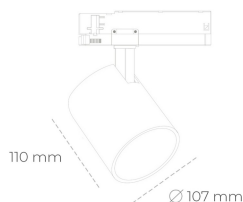

SPOTLIGHT LIDER A 820 31W 60° BLACK MEAT PINK ON/OFF

Kod produktu: N004-K0002-VE820-H5-G60-ZE52_800-S1-###

LED	COB
Barwa światła	2000 [K] MEAT PINK
CRI	80
Strumień led chip	2495 [lm]
Strumień światła z oprawy	2245 [lm]
Zasilanie systemu	31 [W]
Wydajność oprawy oświetleniowej	72 [lm/W]
Kąt świecenia	60°
Sterowanie	ON/OFF
MacAdam	3 SDCM

Spotlight LED

Oprawa oświetleniowa typu reflektor LED. Przeznaczona do montażu w szynoprzewodzie. Obudowa wraz z ramieniem wykonane są z aluminium. Dostępność w kolorze białym, czarnym i szarym. Na zamówienie istnieje możliwość lakierowania na dowolny kolor z palety RAL. Dostępne odbłyśniki w kątach 15, 23, 38, 45 i 60 stopni. Maksymalna moc oprawy to 31W.

OPRAWA

Waga	0.7 [kg]
Ochronność IP , IK , klasa	IP 20, IK 01,
Kolor oprawy	BLACK
Rodzaj przesłony	Plastic
Napięcie zasilania	220-240V 50-60Hz

Uwaga: Wszystkie dane są wartościami typowymi. Tolerancja pomiarów +/-10%. Funkcje systemu mogą ulec zmianie wraz z ulepszeniami produktu ze względu na postęp techniczny.