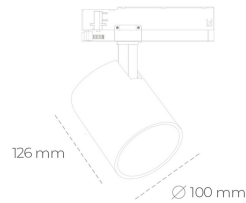

SPOTLIGHT LIDER A 820 27W 60° BLACK MEAT PINK ON/OFF

Kod produktu: N004-K0002-VE820-H5-G60-ZE52_700-S1-###

LED	COB
Barwa światła	2000 [K] MEAT PINK
CRI	80
Strumień led chip	2349 [lm]
Strumień światła z oprawy	2114 [lm]
Zasilanie systemu	27 [W]
Wydajność oprawy oświetleniowej	78 [lm/W]
Kąt świecenia	60°
Sterowanie	ON/OFF
MacAdam	3 SDCM

Spotlight LED

Oprawa oświetleniowa typu reflektor LED. Przeznaczona do montażu w szynoprzewodzie. Obudowa wraz z ramieniem wykonane są z aluminium. Dostępność w kolorze białym, czarnym i szarym. Na zamówienie istnieje możliwość lakierowania na dowolny kolor z palety RAL. Dostępne odbłyśniki w kątach 15, 23, 38, 45 i 60 stopni. Maksymalna moc oprawy to 31W.

OPRAWA

Waga	0.7 [kg]
Ochronność IP , IK , klasa	IP 20, IK 01,
Kolor oprawy	BLACK
Rodzaj przesłony	Plastic
Napięcie zasilania	220-240V 50-60Hz

Uwaga: Wszystkie dane są wartościami typowymi. Tolerancja pomiarów +/-10%. Funkcje systemu mogą ulec zmianie wraz z ulepszeniami produktu ze względu na postęp techniczny.