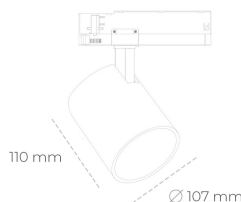

SPOTLIGHT LIDER A 820 21W 60° BLACK MEAT PINK ON/OFF

Kod produktu: N004-K0002-VE820-H5-G60-ZE52_550-S1-###

LED	COB
Barwa światła	2000 [K] MEAT PINK
CRI	80
Strumień led chip	1845 [lm]
Strumień światła z oprawy	1660 [lm]
Zasilanie systemu	21 [W]
Wydajność oprawy oświetleniowej	79 [lm/W]
Kąt świecenia	60°
Sterowanie	ON/OFF
MacAdam	3 SDCM

Spotlight LED

Oprawa oświetleniowa typu reflektor LED. Przeznaczona do montażu w szynoprzewodzie. Obudowa wraz z ramieniem wykonane są z aluminium. Dostępność w kolorze białym, czarnym i szarym. Na zamówienie istnieje możliwość lakierowania na dowolny kolor z palety RAL. Dostępne odbłyśniki w kątach 15, 23, 38, 45 i 60 stopni. Maksymalna moc oprawy to 31W.

OPRAWA

Waga	0.7 [kg]
Ochronność IP , IK , klasa	IP 20, IK 01,
Kolor oprawy	BLACK
Rodzaj przesłony	Plastic
Napięcie zasilania	220-240V 50-60Hz

Uwaga: Wszystkie dane są wartościami typowymi. Tolerancja pomiarów +/-10%. Funkcje systemu mogą ulec zmianie wraz z ulepszeniami produktu ze względu na postęp techniczny.