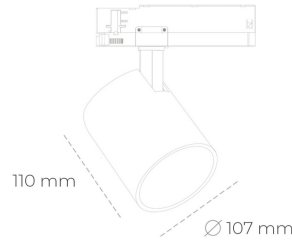

## SPOTLIGHT LIDER A 820 14W 60° BLACK MEAT PINK ON/OFF

Kod produktu: N004-K0002-VE820-H5-G60-ZE52\_350-S1-###

LED	COB
Barwa światła	2000 [K] MEAT PINK
CRI	80
Strumień led chip	1253 [lm]
Strumień światła z oprawy	1127 [lm]
Zasilanie systemu	14 [W]
Wydajność oprawy oświetleniowej	81 [lm/W]
Kąt świecenia	60°
Sterowanie	ON/OFF
MacAdam	3 SDCM

### Spotlight LED

Oprawa oświetleniowa typu reflektor LED. Przeznaczona do montażu w szynoprzewodzie. Obudowa wraz z ramieniem wykonane są z aluminium. Dostępność w kolorze białym, czarnym i szarym. Na zamówienie istnieje możliwość lakierowania na dowolny kolor z palety RAL. Dostępne odbłyśniki w kątach 15, 23, 38, 45 i 60 stopni. Maksymalna moc oprawy to 31W.

### OPRAWA

Waga	0,7 [kg]
Ochronność IP , IK , klasa	IP 20, IK 1,
Kolor oprawy	BLACK
Rodzaj przelony	Plastic
Napięcie zasilania	220-240V 50-60Hz

Uwaga: Wszystkie dane są wartościami typowymi. Tolerancja pomiarów +/-10%. Funkcje systemu mogą ulec zmianie wraz z ulepszeniami produktu ze względu na postęp techniczny.