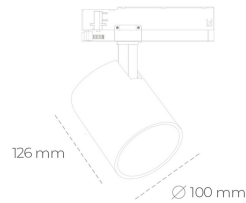

# SPOTLIGHT LIDER A 820 25W 45° BLACK MEAT PINK ON/OFF

Kod produktu: N004-K0002-VE820-H5-G45-ZE52\_650-S1-###

LED	COB
Barwa światła	2000 [K] MEAT PINK
CRI	80
Strumień led chip	2181 [lm]
Strumień światła z oprawy	1962 [lm]
Zasilanie systemu	25 [W]
Wydajność oprawy oświetleniowej	78 [lm/W]
Kąt świecenia	45°
Sterowanie	ON/OFF
MacAdam	3 SDCM

## Spotlight LED

Oprawa oświetleniowa typu reflektor LED. Przeznaczona do montażu w szynoprzewodzie. Obudowa wraz z ramieniem wykonane są z aluminium. Dostępność w kolorze białym, czarnym i szarym. Na zamówienie istnieje możliwość lakierowania na dowolny kolor z palety RAL. Dostępne odbłyśniki w kątach 15, 23, 38, 45 i 60 stopni. Maksymalna moc oprawy to 31W.

## OPRAWA

Waga	0.7 [kg]
Ochronność IP , IK , klasa	IP 20, IK 01,
Kolor oprawy	BLACK
Rodzaj przesłony	Plastic
Napięcie zasilania	220-240V 50-60Hz

Uwaga: Wszystkie dane są wartościami typowymi. Tolerancja pomiarów +/-10%. Funkcje systemu mogą ulec zmianie wraz z ulepszeniami produktu ze względu na postęp techniczny.