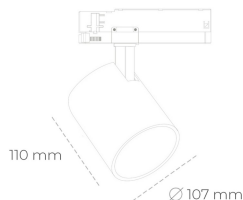

# SPOTLIGHT LIDER A 820 19W 45° BLACK MEAT PINK ON/OFF

Kod produktu: N004-K0002-VE820-H5-G45-ZE52\_500-S1-###

LED	COB
Barwa światła	2000 [K] MEAT PINK
CRI	80
Strumień led chip	1741 [lm]
Strumień światła z oprawy	1566 [lm]
Zasilanie systemu	19 [W]
Wydajność oprawy oświetleniowej	82 [lm/W]
Kąt świecenia	45°
Sterowanie	ON/OFF
MacAdam	3 SDCM

## Spotlight LED

Oprawa oświetleniowa typu reflektor LED. Przeznaczona do montażu w szynoprzewodzie. Obudowa wraz z ramieniem wykonane są z aluminium. Dostępność w kolorze białym, czarnym i szarym. Na zamówienie istnieje możliwość lakierowania na dowolny kolor z palety RAL. Dostępne odbłyśniki w kątach 15, 23, 38, 45 i 60 stopni. Maksymalna moc oprawy to 31W.

## OPRAWA

Waga	0.7 [kg]
Ochronność IP , IK , klasa	IP 20, IK 01,
Kolor oprawy	BLACK
Rodzaj przesłony	Plastic
Napięcie zasilania	220-240V 50-60Hz

Uwaga: Wszystkie dane są wartościami typowymi. Tolerancja pomiarów +/-10%. Funkcje systemu mogą ulec zmianie wraz z ulepszeniami produktu ze względu na postęp techniczny.