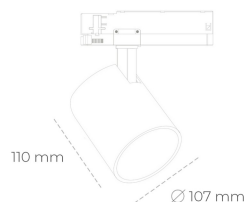

SPOTLIGHT LIDER A 820 31W 38° BLACK MEAT PINK ON/OFF

Kod produktu: N004-K0002-VE820-H5-G38-ZE52_800-S1-###

LED	COB
Barwa światła	2000 [K] MEAT PINK
CRI	80
Strumień led chip	2495 [lm]
Strumień światła z oprawy	2245 [lm]
Zasilanie systemu	31 [W]
Wydajność oprawy oświetleniowej	72 [lm/W]
Kąt świecenia	38°
Sterowanie	ON/OFF
MacAdam	3 SDCM

Spotlight LED

Oprawa oświetleniowa typu reflektor LED. Przeznaczona do montażu w szynoprzewodzie. Obudowa wraz z ramieniem wykonane są z aluminium. Dostępność w kolorze białym, czarnym i szarym. Na zamówienie istnieje możliwość lakierowania na dowolny kolor z palety RAL. Dostępne odbłyśniki w kątach 15, 23, 38, 45 i 60 stopni. Maksymalna moc oprawy to 31W.

OPRAWA

Waga	0.7 [kg]
Ochronność IP , IK , klasa	IP 20, IK 01,
Kolor oprawy	BLACK
Rodzaj przesłony	Plastic
Napięcie zasilania	220-240V 50-60Hz

Uwaga: Wszystkie dane są wartościami typowymi. Tolerancja pomiarów +/-10%. Funkcje systemu mogą ulec zmianie wraz z ulepszeniami produktu ze względu na postęp techniczny.