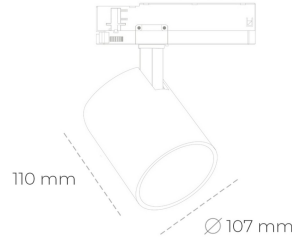

SPOTLIGHT LIDER A 820 23W 38° BLACK MEAT PINK ON/OFF

LED	COB
Barwa światła	2000 [K] MEAT PINK
CRI	80
Strumień led chip	2013 [lm]
Strumień światła z oprawy	1811 [lm]
Zasilanie systemu	23 [W]
Wydajność oprawy oświetleniowej	79 [lm/W]
Kąt świecenia	38°
Sterowanie	ON/OFF
MacAdam	3 SDCM

Spotlight LED

Oprawa oświetleniowa typu reflektor LED. Przeznaczona do montażu w szynoprzewodzie. Obudowa wraz z ramieniem wykonane są z aluminium. Dostępność w kolorze białym, czarnym i szarym. Na zamówienie istnieje możliwość lakierowania na dowolny kolor z palety RAL. Dostępne odbłyśniki w kątach 15, 23, 38, 45 i 60 stopni. Maksymalna moc oprawy to 31W.

OPRAWA

Waga	0,7 [kg]
Ochronność IP , IK , klasa	IP 20, IK 1,
Kolor oprawy	BLACK
Rodzaj przelony	Plastic
Napięcie zasilania	220-240V 50-60Hz

Uwaga: Wszystkie dane są wartościami typowymi. Tolerancja pomiarów +/-10%. Funkcje systemu mogą ulec zmianie wraz z ulepszeniami produktu ze względu na postęp techniczny.

OPCJE

kolor oprawy do wyboru z palety RAL - na zapytanie, przesłona antyodbleniowa "plaster miodu", możliwość sterowania mocą świecenia za pomocą systemu CASAMBI / DALI / PHASE CUT

Wygenerowano: 23.06.2024

+48 32 388 80 00

www.cora.pl
cora@cora.pl

Ulica: Ignatza Hakuby 18
41-914 Bytom, Polska