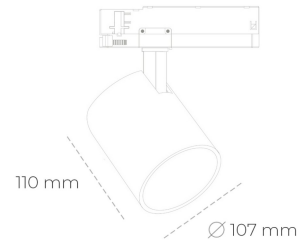

SPOTLIGHT LIDER A 820 21W 38° BLACK MEAT PINK ON/OFF

LED	COB
Barwa światła	2000 [K] MEAT PINK
CRI	80
Strumień led chip	1845 [lm]
Strumień światła z oprawy	1660 [lm]
Zasilanie systemu	21 [W]
Wydajność oprawy oświetleniowej	[lm/W]
Kąt świecenia	38°
Sterowanie	ON/OFF
MacAdam	3 SDCM

Spotlight LED

Oprawa oświetleniowa typu reflektor LED. Przeznaczona do montażu w szynoprzewodzie. Obudowa wraz z ramieniem wykonane są z aluminium. Dostępność w kolorze białym, czarnym i szarym. Na zamówienie istnieje możliwość lakierowania na dowolny kolor z palety RAL. Dostępne odbłyśniki w kątach 15, 23, 38, 45 i 60 stopni. Maksymalna moc oprawy to 31W.

OPRAWA

Waga	0,7 [kg]
Ochronność IP , IK , klasa	IP 20, IK 1,
Kolor oprawy	WHITE
Rodzaj przesłony	Plastic
Napięcie zasilania	220-240V 50-60Hz

Uwaga: Wszystkie dane są wartościami typowymi. Tolerancja pomiarów +/-10%. Funkcje systemu mogą ulec zmianie wraz z ulepszeniami produktu ze względu na postęp techniczny.

OPCJE

kolor oprawy do wyboru z palety RAL - na zapytanie, przesłona antypośnieniowa "plaster miodu", możliwość sterowania mocą świecenia za pomocą systemu CASAMBI / DALI / PHASE CUT

Wygenerowano: 17.09.2024