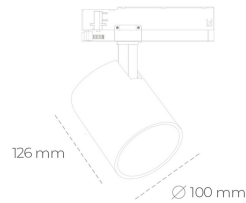

SPOTLIGHT LIDER A 820 10W 23° BLACK MEAT PINK ON/OFF

Kod produktu: N004-K0002-VE820-H5-G23-ZE62_250-S1-###

LED	COB
Barwa światła	2000 [K] MEAT PINK
CRI	80
Strumień led chip	895 [lm]
Strumień światła z oprawy	805 [lm]
Zasilanie systemu	10 [W]
Wydajność oprawy oświetleniowej	81 [lm/W]
Kąt świecenia	23°
Sterowanie	ON/OFF
MacAdam	3 SDCM

Spotlight LED

Oprawa oświetleniowa typu reflektor LED. Przeznaczona do montażu w szynoprzewodzie. Obudowa wraz z ramieniem wykonane są z aluminium. Dostępność w kolorze białym, czarnym i szarym. Na zamówienie istnieje możliwość lakierowania na dowolny kolor z palety RAL. Dostępne odbłyśniki w kątach 15, 23, 38, 45 i 60 stopni. Maksymalna moc oprawy to 31W.

OPRAWA

Waga	0.7 [kg]
Ochronność IP , IK , klasa	IP 20, IK 01,
Kolor oprawy	BLACK
Rodzaj przesłony	Plastic
Napięcie zasilania	220-240V 50-60Hz

Uwaga: Wszystkie dane są wartościami typowymi. Tolerancja pomiarów +/-10%. Funkcje systemu mogą ulec zmianie wraz z ulepszeniami produktu ze względu na postęp techniczny.