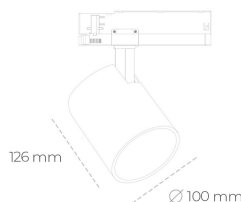

SPOTLIGHT LIDER A 820 23W 23° BLACK MEAT PINK ON/OFF

Kod produktu: N004-K0002-VE820-H5-G23-ZE52_600-S1-###

LED	COB
Barwa światła	2000 [K] MEAT PINK
CRI	80
Strumień led chip	2013 [lm]
Strumień światła z oprawy	1811 [lm]
Zasilanie systemu	23 [W]
Wydajność oprawy oświetleniowej	79 [lm/W]
Kąt świecenia	23°
Sterowanie	ON/OFF
MacAdam	3 SDCM

Spotlight LED

Oprawa oświetleniowa typu reflektor LED. Przeznaczona do montażu w szynoprzewodzie. Obudowa wraz z ramieniem wykonane są z aluminium. Dostępność w kolorze białym, czarnym i szarym. Na zamówienie istnieje możliwość lakierowania na dowolny kolor z palety RAL. Dostępne odbłyśniki w kątach 15, 23, 38, 45 i 60 stopni. Maksymalna moc oprawy to 31W.

OPRAWA

Waga	0.7 [kg]
Ochronność IP , IK , klasa	IP 20, IK 01,
Kolor oprawy	BLACK
Rodzaj przesłony	Plastic
Napięcie zasilania	220-240V 50-60Hz

Uwaga: Wszystkie dane są wartościami typowymi. Tolerancja pomiarów +/-10%. Funkcje systemu mogą ulec zmianie wraz z ulepszeniami produktu ze względu na postęp techniczny.