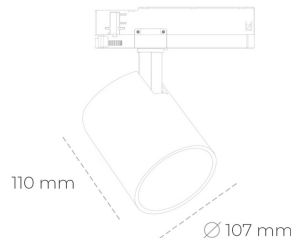

SPOTLIGHT LIDER A 820 14W 15° BLACK MEAT PINK ON/OFF

LED	COB
Barwa światła	2000 [K] MEAT PINK
CRI	80
Strumień led chip	1253 [lm]
Strumień światła z oprawy	1127 [lm]
Zasilanie systemu	14 [W]
Wydajność oprawy oświetleniowej	81 [lm/W]
Kąt świecenia	15°
Sterowanie	ON/OFF
MacAdam	3 SDCM

Spotlight LED

Oprawa oświetleniowa typu reflektor LED. Przeznaczona do montażu w szynoprzewodzie. Obudowa wraz z ramieniem wykonane są z aluminium. Dostępność w kolorze białym, czarnym i szarym. Na zamówienie istnieje możliwość lakierowania na dowolny kolor z palety RAL. Dostępne odbłyśniki w kątach 15, 23, 38, 45 i 60 stopni. Maksymalna moc oprawy to 31W.

OPRAWA

Waga	0,7 [kg]
Ochronność IP , IK , klasa	IP 20, IK 1,
Kolor oprawy	BLACK
Rodzaj przelony	Plastic
Napięcie zasilania	220-240V 50-60Hz

Uwaga: Wszystkie dane są wartościami typowymi. Tolerancja pomiarów +/-10%. Funkcje systemu mogą ulec zmianie wraz z ulepszeniami produktu ze względu na postęp techniczny.

OPCJE

kolor oprawy do wyboru z palety RAL - na zapytanie, przesłona antyodbleniowa "plaster miodu", możliwość sterowania mocą świecenia za pomocą systemu CASAMBI / DALI / PHASE CUT

Wygenerowano: 21.06.2024

+48 32 388 80 00

www.cora.pl
cora@cora.pl

Ulica: Ignatza Hakuby 18
41-914 Bytom, Polska