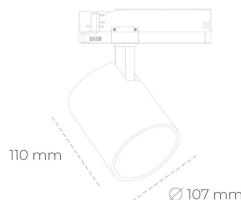

# SPOTLIGHT LIDER A 940 31W 60° BLACK | ON/OFF

Kod produktu: N004-K0002-RF940-H5-G60-ZE52\_800-S1-###

|                                 |            |
|---------------------------------|------------|
| LED                             | COB        |
| Barwa światła                   | 4000 [K]   |
| CRI                             | 90         |
| Strumień led chip               | 3866 [lm]  |
| Strumień światła z oprawy       | 3479 [lm]  |
| Zasilanie systemu               | 31 [W]     |
| Wydajność oprawy oświetleniowej | 112 [lm/W] |
| Kąt świecenia                   | 60°        |
| Sterowanie                      | ON/OFF     |
| MacAdam                         | 3 SDCM     |

## Spotlight LED

Oprawa oświetleniowa typu reflektor LED. Przeznaczona do montażu w szynoprzewodzie. Obudowa wraz z ramieniem wykonane są z aluminium. Dostępność w kolorze białym, czarnym i szarym. Na zamówienie istnieje możliwość lakierowania na dowolny kolor z palety RAL. Dostępne odbłyśniki w kątach 15, 23, 38, 45 i 60 stopni. Maksymalna moc oprawy to 31W.

## OPRAWA

|                            |                  |
|----------------------------|------------------|
| Waga                       | 0.7 [kg]         |
| Ochronność IP , IK , klasa | IP 20, IK 01,    |
| Kolor oprawy               | BLACK            |
| Rodzaj przesłony           | Plastic          |
| Napięcie zasilania         | 220-240V 50-60Hz |