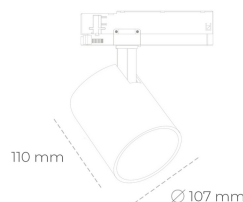

# SPOTLIGHT LIDER A 940 25W 60° BLACK | ON/OFF

Kod produktu: N004-K0002-RF940-H5-G60-ZE52\_650-S1-###

LED	COB
Barwa światła	4000 [K]
CRI	90
Strumień led chip	3141 [lm]
Strumień światła z oprawy	2826 [lm]
Zasilanie systemu	25 [W]
Wydajność oprawy oświetleniowej	113 [lm/W]
Kąt świecenia	60°
Sterowanie	ON/OFF
MacAdam	3 SDCM

## Spotlight LED

Oprawa oświetleniowa typu reflektor LED. Przeznaczona do montażu w szynoprzewodzie. Obudowa wraz z ramieniem wykonane są z aluminium. Dostępność w kolorze białym, czarnym i szarym. Na zamówienie istnieje możliwość lakierowania na dowolny kolor z palety RAL. Dostępne odbłyśniki w kątach 15, 23, 38, 45 i 60 stopni. Maksymalna moc oprawy to 31W.

## OPRAWA

Waga	0.7 [kg]
Ochronność IP , IK , klasa	IP 20, IK 01,
Kolor oprawy	BLACK
Rodzaj przesłony	Plastic
Napięcie zasilania	220-240V 50-60Hz

Uwaga: Wszystkie dane są wartościami typowymi. Tolerancja pomiarów +/- 10%. Funkcje systemu mogą ulec zmianie wraz z ulepszeniami produktu ze względu na postęp techniczny.