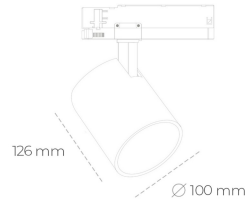

SPOTLIGHT LIDER A 940 23W 60° BLACK | ON/OFF

Kod produktu: N004-K0002-RF940-H5-G60-ZE52_600-S1-###

LED	COB
Barwa światła	4000 [K]
CRI	90
Strumień led chip	2899 [lm]
Strumień światła z oprawy	2609 [lm]
Zasilanie systemu	23 [W]
Wydajność oprawy oświetleniowej	113 [lm/W]
Kąt świecenia	60°
Sterowanie	ON/OFF
MacAdam	3 SDCM

Spotlight LED

Oprawa oświetleniowa typu reflektor LED. Przeznaczona do montażu w szynoprzewodzie. Obudowa wraz z ramieniem wykonane są z aluminium. Dostępność w kolorze białym, czarnym i szarym. Na zamówienie istnieje możliwość lakierowania na dowolny kolor z palety RAL. Dostępne odbłyśniki w kątach 15, 23, 38, 45 i 60 stopni. Maksymalna moc oprawy to 31W.

OPRAWA

Waga	0.7 [kg]
Ochronność IP , IK , klasa	IP 20, IK 01,
Kolor oprawy	BLACK
Rodzaj przesłony	Plastic
Napięcie zasilania	220-240V 50-60Hz

Uwaga: Wszystkie dane są wartościami typowymi. Tolerancja pomiarów +/- 10%. Funkcje systemu mogą ulec zmianie wraz z ulepszeniami produktu ze względu na postęp techniczny.