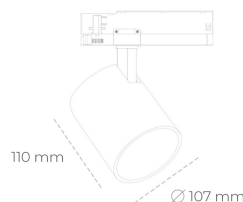

SPOTLIGHT LIDER A 940 25W 45° BLACK | ON/OFF

Kod produktu: N004-K0002-RF940-H5-G45-ZE52_650-S1-###

LED	COB
Barwa światła	4000 [K]
CRI	90
Strumień led chip	3141 [lm]
Strumień światła z oprawy	2826 [lm]
Zasilanie systemu	25 [W]
Wydajność oprawy oświetleniowej	113 [lm/W]
Kąt świecenia	45°
Sterowanie	ON/OFF
MacAdam	3 SDCM

Spotlight LED

Oprawa oświetleniowa typu reflektor LED. Przeznaczona do montażu w szynoprzewodzie. Obudowa wraz z ramieniem wykonane są z aluminium. Dostępność w kolorze białym, czarnym i szarym. Na zamówienie istnieje możliwość lakierowania na dowolny kolor z palety RAL. Dostępne odbłyśniki w kątach 15, 23, 38, 45 i 60 stopni. Maksymalna moc oprawy to 31W.

OPRAWA

Waga	0.7 [kg]
Ochronność IP , IK , klasa	IP 20, IK 01,
Kolor oprawy	BLACK
Rodzaj przesłony	Plastic
Napięcie zasilania	220-240V 50-60Hz

Uwaga: Wszystkie dane są wartościami typowymi. Tolerancja pomiarów +/- 10%. Funkcje systemu mogą ulec zmianie wraz z ulepszeniami produktu ze względu na postęp techniczny.