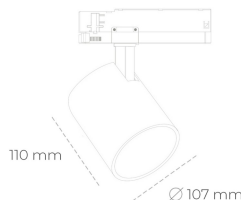

SPOTLIGHT LIDER A 940 21W 45° BLACK | ON/OFF

Kod produktu: N004-K0002-RF940-H5-G45-ZE52_550-S1-###

LED	COB
Barwa światła	4000 [K]
CRI	90
Strumień led chip	2658 [lm]
Strumień światła z oprawy	2392 [lm]
Zasilanie systemu	21 [W]
Wydajność oprawy oświetleniowej	114 [lm/W]
Kąt świecenia	45°
Sterowanie	ON/OFF
MacAdam	3 SDCM

Spotlight LED

Oprawa oświetleniowa typu reflektor LED. Przeznaczona do montażu w szynoprzewodzie. Obudowa wraz z ramieniem wykonane są z aluminium. Dostępność w kolorze białym, czarnym i szarym. Na zamówienie istnieje możliwość lakierowania na dowolny kolor z palety RAL. Dostępne odbłyśniki w kątach 15, 23, 38, 45 i 60 stopni. Maksymalna moc oprawy to 31W.

OPRAWA

Waga	0.7 [kg]
Ochronność IP , IK , klasa	IP 20, IK 01,
Kolor oprawy	BLACK
Rodzaj przesłony	Plastic
Napięcie zasilania	220-240V 50-60Hz

Uwaga: Wszystkie dane są wartościami typowymi. Tolerancja pomiarów +/- 10%. Funkcje systemu mogą ulec zmianie wraz z ulepszeniami produktu ze względu na postęp techniczny.