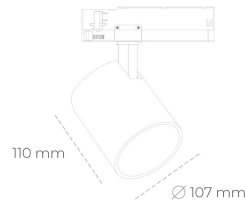

SPOTLIGHT LIDER A 940 31W 38° BLACK | ON/OFF

Kod produktu: N004-K0002-RF940-H5-G38-ZE52_800-S1-###

LED	COB
Barwa światła	4000 [K]
CRI	90
Strumień led chip	3866 [lm]
Strumień światła z oprawy	3479 [lm]
Zasilanie systemu	31 [W]
Wydajność oprawy oświetleniowej	112 [lm/W]
Kąt świecenia	38°
Sterowanie	ON/OFF
MacAdam	3 SDCM

Spotlight LED

Oprawa oświetleniowa typu reflektor LED. Przeznaczona do montażu w szynoprzewodzie. Obudowa wraz z ramieniem wykonane są z aluminium. Dostępność w kolorze białym, czarnym i szarym. Na zamówienie istnieje możliwość lakierowania na dowolny kolor z palety RAL. Dostępne odbłyśniki w kątach 15, 23, 38, 45 i 60 stopni. Maksymalna moc oprawy to 31W.

OPRAWA

Waga	0.7 [kg]
Ochronność IP , IK , klasa	IP 20, IK 01,
Kolor oprawy	BLACK
Rodzaj przesłony	Plastic
Napięcie zasilania	220-240V 50-60Hz

Uwaga: Wszystkie dane są wartościami typowymi. Tolerancja pomiarów +/- 10%. Funkcje systemu mogą ulec zmianie wraz z ulepszeniami produktu ze względu na postęp techniczny.