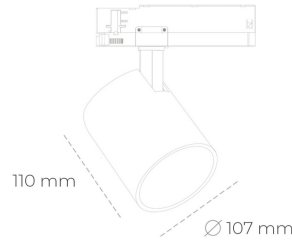

SPOTLIGHT LIDER A 940 25W 38° BLACK | ON/OFF

Kod produktu: N004-K0002-RF940-H5-G38-ZE52_650-S1-###

LED	COB
Barwa światła	4000 [K]
CRI	90
Strumień led chip	3141 [lm]
Strumień światła z oprawy	2826 [lm]
Zasilanie systemu	25 [W]
Wydajność oprawy oświetleniowej	113 [lm/W]
Kąt świecenia	38°
Sterowanie	ON/OFF
MacAdam	3 SDCM

Spotlight LED

Oprawa oświetleniowa typu reflektor LED. Przeznaczona do montażu w szynoprzewodzie. Obudowa wraz z ramieniem wykonane są z aluminium. Dostępność w kolorze białym, czarnym i szarym. Na zamówienie istnieje możliwość lakierowania na dowolny kolor z palety RAL. Dostępne odbłyśniki w kątach 15, 23, 38, 45 i 60 stopni. Maksymalna moc oprawy to 31W.

OPRAWA

Waga	0,7 [kg]
Ochronność IP , IK , klasa	IP 20, IK 1,
Kolor oprawy	BLACK
Rodzaj przelony	Plastic
Napięcie zasilania	220-240V 50-60Hz

Uwaga: Wszystkie dane są wartościami typowymi. Tolerancja pomiarów +/-10%. Funkcje systemu mogą ulec zmianie wraz z ulepszeniami produktu ze względu na postęp techniczny.