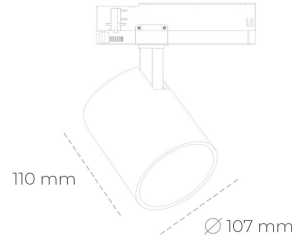

SPOTLIGHT LIDER A 940 23W 23° BLACK | ON/OFF

LED	COB
Barwa światła	4000 [K] |
CRI	90
Strumień led chip	2899 [lm]
Strumień światła z oprawy	2609 [lm]
Zasilanie systemu	23 [W]
Wydajność oprawy oświetleniowej	113 [lm/W]
Kąt świecenia	23°
Sterowanie	ON/OFF
MacAdam	3 SDCM

Spotlight LED

Oprawa oświetleniowa typu reflektor LED. Przeznaczona do montażu w szynoprzewodzie. Obudowa wraz z ramieniem wykonane są z aluminium. Dostępność w kolorze białym, czarnym i szarym. Na zamówienie istnieje możliwość lakierowania na dowolny kolor z palety RAL. Dostępne odbłyśniki w kątach 15, 23, 38, 45 i 60 stopni. Maksymalna moc oprawy to 31W.

OPRAWA

Waga	0,7 [kg]
Ochronność IP , IK , klasa	IP 20, IK 1,
Kolor oprawy	BLACK
Rodzaj przelony	Plastic
Napięcie zasilania	220-240V 50-60Hz

Uwaga: Wszystkie dane są wartościami typowymi. Tolerancja pomiarów +/-10%. Funkcje systemu mogą ulec zmianie wraz z ulepszeniami produktu ze względu na postęp techniczny.

OPCJE

kolor oprawy do wyboru z palety RAL - na zapytanie, przesłona antyodbleniowa "plaster miodu", możliwość sterowania mocą świecenia za pomocą systemu CASAMBI / DALI / PHASE CUT

Wygenerowano: 21.06.2024

+48 32 388 80 00

www.cora.pl
cora@cora.pl

Ulica: Ignatza Hakuby 18
41-914 Bytom, Polska