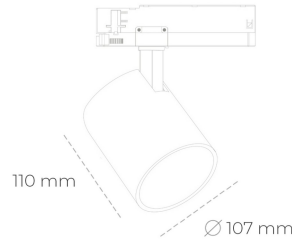

SPOTLIGHT LIDER A 940 31W 15° BLACK | ON/OFF

Kod produktu: N004-K0002-RF940-H5-G15-ZE52_800-S1-###

LED	COB
Barwa światła	4000 [K]
CRI	90
Strumień led chip	3866 [lm]
Strumień światła z oprawy	3479 [lm]
Zasilanie systemu	31 [W]
Wydajność oprawy oświetleniowej	112 [lm/W]
Kąt świecenia	15°
Sterowanie	ON/OFF
MacAdam	3 SDCM

Spotlight LED

Oprawa oświetleniowa typu reflektor LED. Przeznaczona do montażu w szynoprzewodzie. Obudowa wraz z ramieniem wykonane są z aluminium. Dostępność w kolorze białym, czarnym i szarym. Na zamówienie istnieje możliwość lakierowania na dowolny kolor z palety RAL. Dostępne odbłyśniki w kątach 15, 23, 38, 45 i 60 stopni. Maksymalna moc oprawy to 31W.

OPRAWA

Waga	0,7 [kg]
Ochronność IP , IK , klasa	IP 20, IK 1,
Kolor oprawy	BLACK
Rodzaj przelony	Plastic
Napięcie zasilania	220-240V 50-60Hz

Uwaga: Wszystkie dane są wartościami typowymi. Tolerancja pomiarów +/-10%. Funkcje systemu mogą ulec zmianie wraz z ulepszeniami produktu ze względu na postęp techniczny.