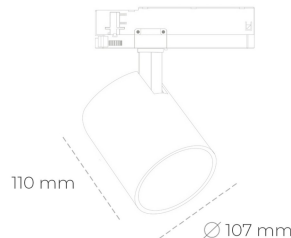

SPOTLIGHT LIDER A 940 25W 15° BLACK | ON/OFF

LED	COB
Barwa światła	4000 [K] |
CRI	90
Strumień led chip	3141 [lm]
Strumień światła z oprawy	2826 [lm]
Zasilanie systemu	25 [W]
Wydajność oprawy oświetleniowej	113 [lm/W]
Kąt świecenia	15°
Sterowanie	ON/OFF
MacAdam	3 SDCM

Spotlight LED

Oprawa oświetleniowa typu reflektor LED. Przeznaczona do montażu w szynoprzewodzie. Obudowa wraz z ramieniem wykonane są z aluminium. Dostępność w kolorze białym, czarnym i szarym. Na zamówienie istnieje możliwość lakierowania na dowolny kolor z palety RAL. Dostępne odbłyśniki w kątach 15, 23, 38, 45 i 60 stopni. Maksymalna moc oprawy to 31W.

OPRAWA

Waga	0,7 [kg]
Ochronność IP , IK , klasa	IP 20, IK 1,
Kolor oprawy	BLACK
Rodzaj przelona	Plastic
Napięcie zasilania	220-240V 50-60Hz

Uwaga: Wszystkie dane są wartościami typowymi. Tolerancja pomiarów +/-10%. Funkcje systemu mogą ulec zmianie wraz z ulepszeniami produktu ze względu na postęp techniczny.

OPCJE

kolor oprawy do wyboru z palety RAL - na zapytanie, przelona antyodbleniowa "plaster miodu", możliwość sterowania mocą świecenia za pomocą systemu CASAMBI / DALI / PHASE CUT

Wygenerowano: 22.06.2024

+48 32 388 80 00

www.cora.pl
cora@cora.pl

Ulica: Ignatza Hakuby 18
41-914 Bytom, Polska