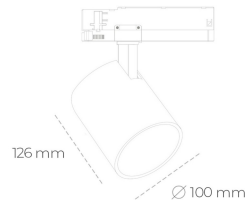

# SPOTLIGHT LIDER A 940 21W 15° BLACK | ON/OFF

Kod produktu: N004-K0002-RF940-H5-G15-ZE52\_550-S1-###

LED	COB
Barwa światła	4000 [K]
CRI	90
Strumień led chip	2658 [lm]
Strumień światła z oprawy	2392 [lm]
Zasilanie systemu	21 [W]
Wydajność oprawy oświetleniowej	114 [lm/W]
Kąt świecenia	15°
Sterowanie	ON/OFF
MacAdam	3 SDCM

## Spotlight LED

Oprawa oświetleniowa typu reflektor LED. Przeznaczona do montażu w szynoprzewodzie. Obudowa wraz z ramieniem wykonane są z aluminium. Dostępność w kolorze białym, czarnym i szarym. Na zamówienie istnieje możliwość lakierowania na dowolny kolor z palety RAL. Dostępne odbłyśniki w kątach 15, 23, 38, 45 i 60 stopni. Maksymalna moc oprawy to 31W.

## OPRAWA

Waga	0.7 [kg]
Ochronność IP , IK , klasa	IP 20, IK 01,
Kolor oprawy	BLACK
Rodzaj przesłony	Plastic
Napięcie zasilania	220-240V 50-60Hz

Uwaga: Wszystkie dane są wartościami typowymi. Tolerancja pomiarów +/- 10%. Funkcje systemu mogą ulec zmianie wraz z ulepszeniami produktu ze względu na postęp techniczny.