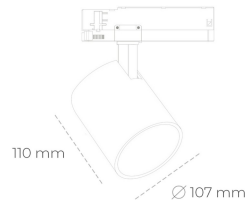

SPOTLIGHT LIDER A 940 14W 15° BLACK | ON/OFF

Kod produktu: N004-K0002-RF940-H5-G15-ZE52_350-S1-###

LED	COB
Barwa światła	4000 [K]
CRI	90
Strumień led chip	1691 [lm]
Strumień światła z oprawy	1521 [lm]
Zasilanie systemu	14 [W]
Wydajność oprawy oświetleniowej	109 [lm/W]
Kąt świecenia	15°
Sterowanie	ON/OFF
MacAdam	3 SDCM

Spotlight LED

Oprawa oświetleniowa typu reflektor LED. Przeznaczona do montażu w szynoprzewodzie. Obudowa wraz z ramieniem wykonane są z aluminium. Dostępność w kolorze białym, czarnym i szarym. Na zamówienie istnieje możliwość lakierowania na dowolny kolor z palety RAL. Dostępne odbłyśniki w kątach 15, 23, 38, 45 i 60 stopni. Maksymalna moc oprawy to 31W.

OPRAWA

Waga	0.7 [kg]
Ochronność IP , IK , klasa	IP 20, IK 01,
Kolor oprawy	BLACK
Rodzaj przesłony	Plastic
Napięcie zasilania	220-240V 50-60Hz

Uwaga: Wszystkie dane są wartościami typowymi. Tolerancja pomiarów +/- 10%. Funkcje systemu mogą ulec zmianie wraz z ulepszeniami produktu ze względu na postęp techniczny.