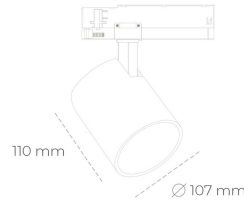

SPOTLIGHT LIDER A 930 23W 60° BLACK | ON/OFF

Kod produktu: N004-K0002-RF930-H5-G60-ZE52_600-S1-###

LED	COB
Barwa światła	3000 [K]
CRI	90
Strumień led chip	2767 [lm]
Strumień światła z oprawy	2490 [lm]
Zasilanie systemu	23 [W]
Wydajność oprawy oświetleniowej	108 [lm/W]
Kąt świecenia	60°
Sterowanie	ON/OFF
MacAdam	3 SDCM

Spotlight LED

Oprawa oświetleniowa typu reflektor LED. Przeznaczona do montażu w szynoprzewodzie. Obudowa wraz z ramieniem wykonane są z aluminium. Dostępność w kolorze białym, czarnym i szarym. Na zamówienie istnieje możliwość lakierowania na dowolny kolor z palety RAL. Dostępne odbłyśniki w kątach 15, 23, 38, 45 i 60 stopni. Maksymalna moc oprawy to 31W.

OPRAWA

Waga	0.7 [kg]
Ochronność IP , IK , klasa	IP 20, IK 01,
Kolor oprawy	BLACK
Rodzaj przesłony	Plastic
Napięcie zasilania	220-240V 50-60Hz

Uwaga: Wszystkie dane są wartościami typowymi. Tolerancja pomiarów +/- 10%. Funkcje systemu mogą ulec zmianie wraz z ulepszeniami produktu ze względu na postęp techniczny.