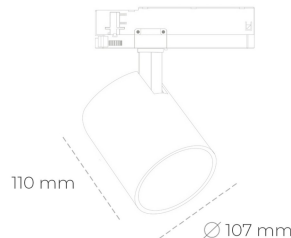

SPOTLIGHT LIDER A 930 27W 45° BLACK | ON/OFF

LED	COB
Barwa światła	3000 [K] |
CRI	90
Strumień led chip	3227 [lm]
Strumień światła z oprawy	2904 [lm]
Zasilanie systemu	27 [W]
Wydajność oprawy oświetleniowej	108 [lm/W]
Kąt świecenia	45°
Sterowanie	ON/OFF
MacAdam	3 SDCM

Spotlight LED

Oprawa oświetleniowa typu reflektor LED. Przeznaczona do montażu w szynoprzewodzie. Obudowa wraz z ramieniem wykonane są z aluminium. Dostępność w kolorze białym, czarnym i szarym. Na zamówienie istnieje możliwość lakierowania na dowolny kolor z palety RAL. Dostępne odbłyśniki w kątach 15, 23, 38, 45 i 60 stopni. Maksymalna moc oprawy to 31W.

OPRAWA

Waga	0,7 [kg]
Ochronność IP , IK , klasa	IP 20, IK 1,
Kolor oprawy	BLACK
Rodzaj przelony	Plastic
Napięcie zasilania	220-240V 50-60Hz

Uwaga: Wszystkie dane są wartościami typowymi. Tolerancja pomiarów +/-10%. Funkcje systemu mogą ulec zmianie wraz z ulepszeniami produktu ze względu na postęp techniczny.

OPCJE

kolor oprawy do wyboru z palety RAL - na zapytanie, przesłona antyodbleniowa "plaster miodu", możliwość sterowania mocą świecenia za pomocą systemu CASAMBI / DALI / PHASE CUT

Wygenerowano: 21.06.2024

+48 32 388 80 00

www.cora.pl
cora@cora.pl

Ulica: Ignatza Hakuby 18
41-914 Bytom, Polska