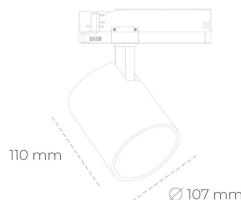

# SPOTLIGHT LIDER A 930 23W 38° BLACK | ON/OFF

Kod produktu: N004-K0002-RF930-H5-G38-ZE52\_600-S1-###

LED	COB
Barwa światła	3000 [K]
CRI	90
Strumień led chip	2767 [lm]
Strumień światła z oprawy	2490 [lm]
Zasilanie systemu	23 [W]
Wydajność oprawy oświetleniowej	108 [lm/W]
Kąt świecenia	38°
Sterowanie	ON/OFF
MacAdam	3 SDCM

## Spotlight LED

Oprawa oświetleniowa typu reflektor LED. Przeznaczona do montażu w szynoprzewodzie. Obudowa wraz z ramieniem wykonane są z aluminium. Dostępność w kolorze białym, czarnym i szarym. Na zamówienie istnieje możliwość lakierowania na dowolny kolor z palety RAL. Dostępne odbłyśniki w kątach 15, 23, 38, 45 i 60 stopni. Maksymalna moc oprawy to 31W.

## OPRAWA

Waga	0.7 [kg]
Ochronność IP , IK , klasa	IP 20, IK 01,
Kolor oprawy	BLACK
Rodzaj przesłony	Plastic
Napięcie zasilania	220-240V 50-60Hz

Uwaga: Wszystkie dane są wartościami typowymi. Tolerancja pomiarów +/- 10%. Funkcje systemu mogą ulec zmianie wraz z ulepszeniami produktu ze względu na postęp techniczny.