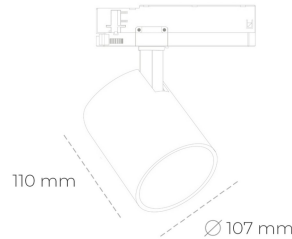

SPOTLIGHT LIDER A 930 27W 23° BLACK | ON/OFF

LED	COB
Barwa światła	3000 [K] |
CRI	90
Strumień led chip	3227 [lm]
Strumień światła z oprawy	2904 [lm]
Zasilanie systemu	27 [W]
Wydajność oprawy oświetleniowej	108 [lm/W]
Kąt świecenia	23°
Sterowanie	ON/OFF
MacAdam	3 SDCM

Spotlight LED

Oprawa oświetleniowa typu reflektor LED. Przeznaczona do montażu w szynoprzewodzie. Obudowa wraz z ramieniem wykonane są z aluminium. Dostępność w kolorze białym, czarnym i szarym. Na zamówienie istnieje możliwość lakierowania na dowolny kolor z palety RAL. Dostępne odbłyśniki w kątach 15, 23, 38, 45 i 60 stopni. Maksymalna moc oprawy to 31W.

OPRAWA

Waga	0,7 [kg]
Ochronność IP , IK , klasa	IP 20, IK 1,
Kolor oprawy	BLACK
Rodzaj przelony	Plastic
Napięcie zasilania	220-240V 50-60Hz

Uwaga: Wszystkie dane są wartościami typowymi. Tolerancja pomiarów +/-10%. Funkcje systemu mogą ulec zmianie wraz z ulepszeniami produktu ze względu na postęp techniczny.

OPCJE

kolor oprawy do wyboru z palety RAL - na zapytanie, przesłona antyodbleniowa "plaster miodu", możliwość sterowania mocą świecenia za pomocą systemu CASAMBI / DALI / PHASE CUT

Wygenerowano: 21.06.2024

+48 32 388 80 00

www.cora.pl
cora@cora.pl

Ulica: Ignatza Hakuby 18
41-914 Bytom, Polska