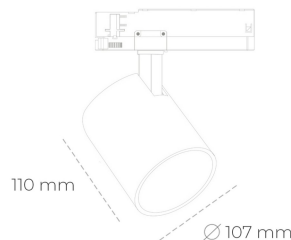

SPOTLIGHT LIDER A 930 21W 23° BLACK | ON/OFF

LED	COB
Barwa światła	3000 [K] |
CRI	90
Strumień led chip	2536 [lm]
Strumień światła z oprawy	2282 [lm]
Zasilanie systemu	21 [W]
Wydajność oprawy oświetleniowej	109 [lm/W]
Kąt świecenia	23°
Sterowanie	ON/OFF
MacAdam	3 SDCM

Spotlight LED

Oprawa oświetleniowa typu reflektor LED. Przeznaczona do montażu w szynoprzewodzie. Obudowa wraz z ramieniem wykonane są z aluminium. Dostępność w kolorze białym, czarnym i szarym. Na zamówienie istnieje możliwość lakierowania na dowolny kolor z palety RAL. Dostępne odbłyśniki w kątach 15, 23, 38, 45 i 60 stopni. Maksymalna moc oprawy to 31W.

OPRAWA

Waga	0,7 [kg]
Ochronność IP , IK , klasa	IP 20, IK 1,
Kolor oprawy	BLACK
Rodzaj przelony	Plastic
Napięcie zasilania	220-240V 50-60Hz

Uwaga: Wszystkie dane są wartościami typowymi. Tolerancja pomiarów +/-10%. Funkcje systemu mogą ulec zmianie wraz z ulepszeniami produktu ze względu na postęp techniczny.

OPCJE

kolor oprawy do wyboru z palety RAL - na zapytanie, przesłona antyodbleniowa "plaster miodu", możliwość sterowania mocą świecenia za pomocą systemu CASAMBI / DALI / PHASE CUT

Wygenerowano: 21.06.2024

+48 32 388 80 00

www.cora.pl
cora@cora.pl

Ulica: Ignatza Hakuby 18
41-914 Bytom, Polska