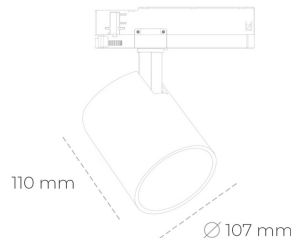

SPOTLIGHT LIDER A 930 19W 23° BLACK | ON/OFF

LED	COB
Barwa światła	3000 [K] |
CRI	90
Strumień led chip	2305 [lm]
Strumień światła z oprawy	2074 [lm]
Zasilanie systemu	19 [W]
Wydajność oprawy oświetleniowej	109 [lm/W]
Kąt świecenia	23°
Sterowanie	ON/OFF
MacAdam	3 SDCM

Spotlight LED

Oprawa oświetleniowa typu reflektor LED. Przeznaczona do montażu w szynoprzewodzie. Obudowa wraz z ramieniem wykonane są z aluminium. Dostępność w kolorze białym, czarnym i szarym. Na zamówienie istnieje możliwość lakierowania na dowolny kolor z palety RAL. Dostępne odbłyśniki w kątach 15, 23, 38, 45 i 60 stopni. Maksymalna moc oprawy to 31W.

OPRAWA

Waga	0,7 [kg]
Ochronność IP , IK , klasa	IP 20, IK 1,
Kolor oprawy	BLACK
Rodzaj przelony	Plastic
Napięcie zasilania	220-240V 50-60Hz

Uwaga: Wszystkie dane są wartościami typowymi. Tolerancja pomiarów +/-10%. Funkcje systemu mogą ulec zmianie wraz z ulepszeniami produktu ze względu na postęp techniczny.

OPCJE

kolor oprawy do wyboru z palety RAL - na zapytanie, przesłona antyodbleniowa "plaster miodu", możliwość sterowania mocą świecenia za pomocą systemu CASAMBI / DALI / PHASE CUT

Wygenerowano: 23.06.2024

+48 32 388 80 00

www.cora.pl
cora@cora.pl

Ulica: Ignatza Hakuby 18
41-914 Bytom, Polska