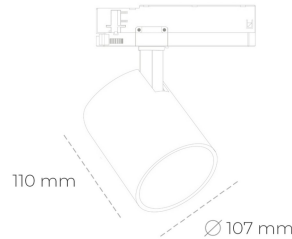

SPOTLIGHT LIDER A 930 27W 15° BLACK | ON/OFF

LED	COB
Barwa światła	3000 [K] |
CRI	90
Strumień led chip	3227 [lm]
Strumień światła z oprawy	2904 [lm]
Zasilanie systemu	27 [W]
Wydajność oprawy oświetleniowej	108 [lm/W]
Kąt świecenia	15°
Sterowanie	ON/OFF
MacAdam	3 SDCM

Spotlight LED

Oprawa oświetleniowa typu reflektor LED. Przeznaczona do montażu w szynoprzewodzie. Obudowa wraz z ramieniem wykonane są z aluminium. Dostępność w kolorze białym, czarnym i szarym. Na zamówienie istnieje możliwość lakierowania na dowolny kolor z palety RAL. Dostępne odbłyśniki w kątach 15, 23, 38, 45 i 60 stopni. Maksymalna moc oprawy to 31W.

OPRAWA

Waga	0,7 [kg]
Ochronność IP , IK , klasa	IP 20, IK 1,
Kolor oprawy	BLACK
Rodzaj przelony	Plastic
Napięcie zasilania	220-240V 50-60Hz

Uwaga: Wszystkie dane są wartościami typowymi. Tolerancja pomiarów +/-10%. Funkcje systemu mogą ulec zmianie wraz z ulepszeniami produktu ze względu na postęp techniczny.

OPCJE

kolor oprawy do wyboru z palety RAL - na zapytanie, przesłona antyodblśniowa "plaster miodu", możliwość sterowania mocą świecenia za pomocą systemu CASAMBI / DALI / PHASE CUT

Wygenerowano: 23.06.2024

+48 32 388 80 00

www.cora.pl
cora@cora.pl

Ulica: Ignatza Hakuby 18
41-914 Bytom, Polska