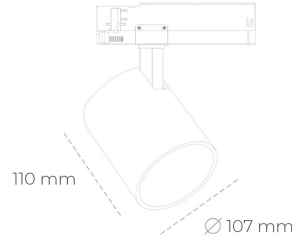

SPOTLIGHT LIDER A 930 14W 15° BLACK | ON/OFF

Kod produktu: N004-K0002-RF930-H5-G15-ZE52_350-S1-###

LED	COB
Barwa światła	3000 [K]
CRI	90
Strumień led chip	1613 [lm]
Strumień światła z oprawy	1451 [lm]
Zasilanie systemu	14 [W]
Wydajność oprawy oświetleniowej	104 [lm/W]
Kąt świecenia	15°
Sterowanie	ON/OFF
MacAdam	3 SDCM

Spotlight LED

Oprawa oświetleniowa typu reflektor LED. Przeznaczona do montażu w szynoprzewodzie. Obudowa wraz z ramieniem wykonane są z aluminium. Dostępność w kolorze białym, czarnym i szarym. Na zamówienie istnieje możliwość lakierowania na dowolny kolor z palety RAL. Dostępne odbłyśniki w kątach 15, 23, 38, 45 i 60 stopni. Maksymalna moc oprawy to 31W.

OPRAWA

Waga	0,7 [kg]
Ochronność IP , IK , klasa	IP 20, IK 1,
Kolor oprawy	BLACK
Rodzaj przesłony	Plastic
Napięcie zasilania	220-240V 50-60Hz

Uwaga: Wszystkie dane są wartościami typowymi. Tolerancja pomiarów +/-10%. Funkcje systemu mogą ulec zmianie wraz z ulepszeniami produktu ze względu na postęp techniczny.