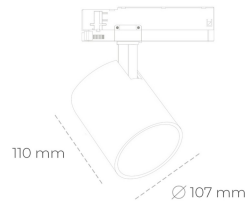

SPOTLIGHT LIDER A 927 27W 60° BLACK | ON/OFF

Kod produktu: N004-K0002-RF927-H5-G60-ZE52_700-S1-###

LED	COB
Barwa światła	2700 [K]
CRI	80
Strumień led chip	3111 [lm]
Strumień światła z oprawy	2799 [lm]
Zasilanie systemu	27 [W]
Wydajność oprawy oświetleniowej	104 [lm/W]
Kąt świecenia	60°
Sterowanie	ON/OFF
MacAdam	3 SDCM

Spotlight LED

Oprawa oświetleniowa typu reflektor LED. Przeznaczona do montażu w szynoprzewodzie. Obudowa wraz z ramieniem wykonane są z aluminium. Dostępność w kolorze białym, czarnym i szarym. Na zamówienie istnieje możliwość lakierowania na dowolny kolor z palety RAL. Dostępne odbłyśniki w kątach 15, 23, 38, 45 i 60 stopni. Maksymalna moc oprawy to 31W.

OPRAWA

Waga	0.7 [kg]
Ochronność IP , IK , klasa	IP 20, IK 01,
Kolor oprawy	BLACK
Rodzaj przesłony	Plastic
Napięcie zasilania	220-240V 50-60Hz

Uwaga: Wszystkie dane są wartościami typowymi. Tolerancja pomiarów +/- 10%. Funkcje systemu mogą ulec zmianie wraz z ulepszeniami produktu ze względu na postęp techniczny.