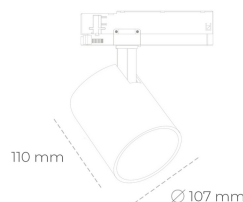

# SPOTLIGHT LIDER A 927 25W 60° BLACK | ON/OFF

Kod produktu: N004-K0002-RF927-H5-G60-ZE52\_650-S1-###

LED	COB
Barwa światła	2700 [K]
CRI	80
Strumień led chip	2888 [lm]
Strumień światła z oprawy	2599 [lm]
Zasilanie systemu	25 [W]
Wydajność oprawy oświetleniowej	104 [lm/W]
Kąt świecenia	60°
Sterowanie	ON/OFF
MacAdam	3 SDCM

## Spotlight LED

Oprawa oświetleniowa typu reflektor LED. Przeznaczona do montażu w szynoprzewodzie. Obudowa wraz z ramieniem wykonane są z aluminium. Dostępność w kolorze białym, czarnym i szarym. Na zamówienie istnieje możliwość lakierowania na dowolny kolor z palety RAL. Dostępne odbłyśniki w kątach 15, 23, 38, 45 i 60 stopni. Maksymalna moc oprawy to 31W.

## OPRAWA

Waga	0.7 [kg]
Ochronność IP , IK , klasa	IP 20, IK 01,
Kolor oprawy	BLACK
Rodzaj przesłony	Plastic
Napięcie zasilania	220-240V 50-60Hz

Uwaga: Wszystkie dane są wartościami typowymi. Tolerancja pomiarów +/- 10%. Funkcje systemu mogą ulec zmianie wraz z ulepszeniami produktu ze względu na postęp techniczny.