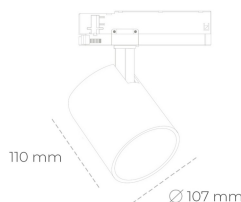

SPOTLIGHT LIDER A 927 31W 45° BLACK | ON/OFF

Kod produktu: N004-K0002-RF927-H5-G45-ZE52_800-S1-###

| | |
|---------------------------------|------------|
| LED | COB |
| Barwa światła | 2700 [K] |
| CRI | 80 |
| Strumień led chip | 3555 [lm] |
| Strumień światła z oprawy | 3199 [lm] |
| Zasilanie systemu | 31 [W] |
| Wydajność oprawy oświetleniowej | 103 [lm/W] |
| Kąt świecenia | 45° |
| Sterowanie | ON/OFF |
| MacAdam | 3 SDCM |

Spotlight LED

Oprawa oświetleniowa typu reflektor LED. Przeznaczona do montażu w szynoprzewodzie. Obudowa wraz z ramieniem wykonane są z aluminium. Dostępność w kolorze białym, czarnym i szarym. Na zamówienie istnieje możliwość lakierowania na dowolny kolor z palety RAL. Dostępne odbłyśniki w kątach 15, 23, 38, 45 i 60 stopni. Maksymalna moc oprawy to 31W.

OPRAWA

| | |
|----------------------------|------------------|
| Waga | 0.7 [kg] |
| Ochronność IP , IK , klasa | IP 20, IK 01, |
| Kolor oprawy | BLACK |
| Rodzaj przesłony | Plastic |
| Napięcie zasilania | 220-240V 50-60Hz |