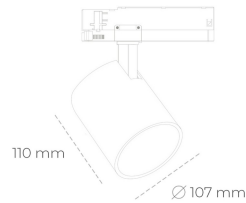

# SPOTLIGHT LIDER A 927 27W 38° BLACK | ON/OFF

Kod produktu: N004-K0002-RF927-H5-G38-ZE52\_700-S1-###

LED	COB
Barwa światła	2700 [K]
CRI	80
Strumień led chip	3111 [lm]
Strumień światła z oprawy	2799 [lm]
Zasilanie systemu	27 [W]
Wydajność oprawy oświetleniowej	104 [lm/W]
Kąt świecenia	38°
Sterowanie	ON/OFF
MacAdam	3 SDCM

## Spotlight LED

Oprawa oświetleniowa typu reflektor LED. Przeznaczona do montażu w szynoprzewodzie. Obudowa wraz z ramieniem wykonane są z aluminium. Dostępność w kolorze białym, czarnym i szarym. Na zamówienie istnieje możliwość lakierowania na dowolny kolor z palety RAL. Dostępne odbłyśniki w kątach 15, 23, 38, 45 i 60 stopni. Maksymalna moc oprawy to 31W.

## OPRAWA

Waga	0.7 [kg]
Ochronność IP , IK , klasa	IP 20, IK 01,
Kolor oprawy	BLACK
Rodzaj przesłony	Plastic
Napięcie zasilania	220-240V 50-60Hz

Uwaga: Wszystkie dane są wartościami typowymi. Tolerancja pomiarów +/- 10%. Funkcje systemu mogą ulec zmianie wraz z ulepszeniami produktu ze względu na postęp techniczny.