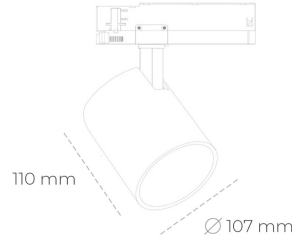

SPOTLIGHT LIDER A 927 10W 23° BLACK | ON/OFF

Kod produktu: N004-K0002-RF927-H5-G23-ZE62_250-S1-###

LED	COB
Barwa światła	2700 [K]
CRI	80
Strumień led chip	1111 [lm]
Strumień światła z oprawy	999 [lm]
Zasilanie systemu	10 [W]
Wydajność oprawy oświetleniowej	100 [lm/W]
Kąt świecenia	23°
Sterowanie	ON/OFF
MacAdam	3 SDCM

Spotlight LED

Oprawa oświetleniowa typu reflektor LED. Przeznaczona do montażu w szynoprzewodzie. Obudowa wraz z ramieniem wykonane są z aluminium. Dostępność w kolorze białym, czarnym i szarym. Na zamówienie istnieje możliwość lakierowania na dowolny kolor z palety RAL. Dostępne odbłyśniki w kątach 15, 23, 38, 45 i 60 stopni. Maksymalna moc oprawy to 31W.

OPRAWA

Waga	0.7 [kg]
Ochronność IP , IK , klasa	IP 20, IK 1,
Kolor oprawy	BLACK
Rodzaj przelony	Plastic
Napięcie zasilania	220-240V 50-60Hz

Uwaga: Wszystkie dane są wartościami typowymi. Tolerancja pomiarów +/-10%. Funkcje systemu mogą ulec zmianie wraz z ulepszeniami produktu ze względu na postęp techniczny.