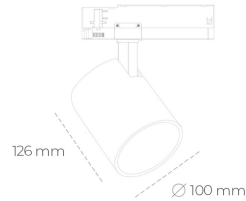

SPOTLIGHT LIDER A 927 27W 23° BLACK | ON/OFF

Kod produktu: N004-K0002-RF927-H5-G23-ZE52_700-S1-###

LED	COB
Barwa światła	2700 [K]
CRI	80
Strumień led chip	3111 [lm]
Strumień światła z oprawy	2799 [lm]
Zasilanie systemu	27 [W]
Wydajność oprawy oświetleniowej	104 [lm/W]
Kąt świecenia	23°
Sterowanie	ON/OFF
MacAdam	3 SDCM

Spotlight LED

Oprawa oświetleniowa typu reflektor LED. Przeznaczona do montażu w szynoprzewodzie. Obudowa wraz z ramieniem wykonane są z aluminium. Dostępność w kolorze białym, czarnym i szarym. Na zamówienie istnieje możliwość lakierowania na dowolny kolor z palety RAL. Dostępne odbłyśniki w kątach 15, 23, 38, 45 i 60 stopni. Maksymalna moc oprawy to 31W.

OPRAWA

Waga	0.7 [kg]
Ochronność IP , IK , klasa	IP 20, IK 01,
Kolor oprawy	BLACK
Rodzaj przesłony	Plastic
Napięcie zasilania	220-240V 50-60Hz

Uwaga: Wszystkie dane są wartościami typowymi. Tolerancja pomiarów +/- 10%. Funkcje systemu mogą ulec zmianie wraz z ulepszeniami produktu ze względu na postęp techniczny.