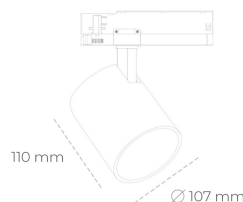

SPOTLIGHT LIDER A 927 25W 15° BLACK | ON/OFF

Kod produktu: N004-K0002-RF927-H5-G15-ZE52_650-S1-###

| | |
|---------------------------------|------------|
| LED | COB |
| Barwa światła | 2700 [K] |
| CRI | 80 |
| Strumień led chip | 2888 [lm] |
| Strumień światła z oprawy | 2599 [lm] |
| Zasilanie systemu | 25 [W] |
| Wydajność oprawy oświetleniowej | 104 [lm/W] |
| Kąt świecenia | 15° |
| Sterowanie | ON/OFF |
| MacAdam | 3 SDCM |

Spotlight LED

Oprawa oświetleniowa typu reflektor LED. Przeznaczona do montażu w szynoprzewodzie. Obudowa wraz z ramieniem wykonane są z aluminium. Dostępność w kolorze białym, czarnym i szarym. Na zamówienie istnieje możliwość lakierowania na dowolny kolor z palety RAL. Dostępne odbłyśniki w kątach 15, 23, 38, 45 i 60 stopni. Maksymalna moc oprawy to 31W.

OPRAWA

| | |
|----------------------------|------------------|
| Waga | 0.7 [kg] |
| Ochronność IP , IK , klasa | IP 20, IK 01, |
| Kolor oprawy | BLACK |
| Rodzaj przesłony | Plastic |
| Napięcie zasilania | 220-240V 50-60Hz |