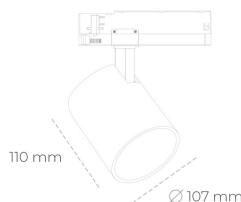

# SPOTLIGHT LIDER A 927 23W 15° BLACK | ON/OFF

Kod produktu: N004-K0002-RF927-H5-G15-ZE52\_600-S1-###

LED	COB
Barwa światła	2700 [K]
CRI	80
Strumień led chip	2667 [lm]
Strumień światła z oprawy	2400 [lm]
Zasilanie systemu	23 [W]
Wydajność oprawy oświetleniowej	104 [lm/W]
Kąt świecenia	15°
Sterowanie	ON/OFF
MacAdam	3 SDCM

## Spotlight LED

Oprawa oświetleniowa typu reflektor LED. Przeznaczona do montażu w szynoprzewodzie. Obudowa wraz z ramieniem wykonane są z aluminium. Dostępność w kolorze białym, czarnym i szarym. Na zamówienie istnieje możliwość lakierowania na dowolny kolor z palety RAL. Dostępne odbłyśniki w kątach 15, 23, 38, 45 i 60 stopni. Maksymalna moc oprawy to 31W.

## OPRAWA

Waga	0.7 [kg]
Ochronność IP , IK , klasa	IP 20, IK 01,
Kolor oprawy	BLACK
Rodzaj przesłony	Plastic
Napięcie zasilania	220-240V 50-60Hz

Uwaga: Wszystkie dane są wartościami typowymi. Tolerancja pomiarów +/- 10%. Funkcje systemu mogą ulec zmianie wraz z ulepszeniami produktu ze względu na postęp techniczny.