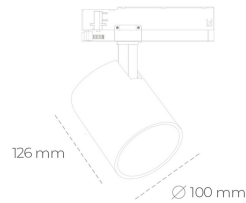

SPOTLIGHT LIDER A 850 10W 60° BLACK | ON/OFF

Kod produktu: N004-K0002-RF850-H5-G60-ZE62_250-S1-###

LED	COB
Barwa światła	5000 [K]
CRI	80
Strumień led chip	1447 [lm]
Strumień światła z oprawy	1302 [lm]
Zasilanie systemu	10 [W]
Wydajność oprawy oświetleniowej	130 [lm/W]
Kąt świecenia	60°
Sterowanie	ON/OFF
MacAdam	3 SDCM

Spotlight LED

Oprawa oświetleniowa typu reflektor LED. Przeznaczona do montażu w szynoprzewodzie. Obudowa wraz z ramieniem wykonane są z aluminium. Dostępność w kolorze białym, czarnym i szarym. Na zamówienie istnieje możliwość lakierowania na dowolny kolor z palety RAL. Dostępne odbłyśniki w kątach 15, 23, 38, 45 i 60 stopni. Maksymalna moc oprawy to 31W.

OPRAWA

Waga	0.7 [kg]
Ochronność IP , IK , klasa	IP 20, IK 01,
Kolor oprawy	BLACK
Rodzaj przesłony	Plastic
Napięcie zasilania	220-240V 50-60Hz

Uwaga: Wszystkie dane są wartościami typowymi. Tolerancja pomiarów +/- 10%. Funkcje systemu mogą ulec zmianie wraz z ulepszeniami produktu ze względu na postęp techniczny.