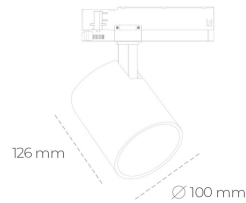

SPOTLIGHT LIDER A 850 21W 60° BLACK | ON/OFF

Kod produktu: N004-K0002-RF850-H5-G60-ZE52_550-S1-###

LED	COB
Barwa światła	5000 [K]
CRI	80
Strumień led chip	3185 [lm]
Strumień światła z oprawy	2866 [lm]
Zasilanie systemu	21 [W]
Wydajność oprawy oświetleniowej	136 [lm/W]
Kąt świecenia	60°
Sterowanie	ON/OFF
MacAdam	3 SDCM

Spotlight LED

Oprawa oświetleniowa typu reflektor LED. Przeznaczona do montażu w szynoprzewodzie. Obudowa wraz z ramieniem wykonane są z aluminium. Dostępność w kolorze białym, czarnym i szarym. Na zamówienie istnieje możliwość lakierowania na dowolny kolor z palety RAL. Dostępne odbłyśniki w kątach 15, 23, 38, 45 i 60 stopni. Maksymalna moc oprawy to 31W.

OPRAWA

Waga	0.7 [kg]
Ochronność IP , IK , klasa	IP 20, IK 01,
Kolor oprawy	BLACK
Rodzaj przesłony	Plastic
Napięcie zasilania	220-240V 50-60Hz

Uwaga: Wszystkie dane są wartościami typowymi. Tolerancja pomiarów +/- 10%. Funkcje systemu mogą ulec zmianie wraz z ulepszeniami produktu ze względu na postęp techniczny.