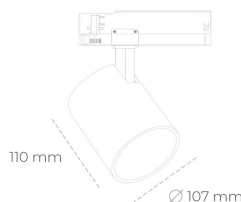

# SPOTLIGHT LIDER A 850 19W 60° BLACK | ON/OFF

Kod produktu: N004-K0002-RF850-H5-G60-ZE52\_500-S1-###

LED	COB
Barwa światła	5000 [K]
CRI	80
Strumień led chip	2895 [lm]
Strumień światła z oprawy	2605 [lm]
Zasilanie systemu	19 [W]
Wydajność oprawy oświetleniowej	137 [lm/W]
Kąt świecenia	60°
Sterowanie	ON/OFF
MacAdam	3 SDCM

## Spotlight LED

Oprawa oświetleniowa typu reflektor LED. Przeznaczona do montażu w szynoprzewodzie. Obudowa wraz z ramieniem wykonane są z aluminium. Dostępność w kolorze białym, czarnym i szarym. Na zamówienie istnieje możliwość lakierowania na dowolny kolor z palety RAL. Dostępne odbłyśniki w kątach 15, 23, 38, 45 i 60 stopni. Maksymalna moc oprawy to 31W.

## OPRAWA

Waga	0.7 [kg]
Ochronność IP , IK , klasa	IP 20, IK 01,
Kolor oprawy	BLACK
Rodzaj przesłony	Plastic
Napięcie zasilania	220-240V 50-60Hz

Uwaga: Wszystkie dane są wartościami typowymi. Tolerancja pomiarów +/- 10%. Funkcje systemu mogą ulec zmianie wraz z ulepszeniami produktu ze względu na postęp techniczny.