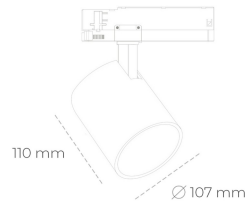

# SPOTLIGHT LIDER A 850 14W 60° BLACK | ON/OFF

Kod produktu: N004-K0002-RF850-H5-G60-ZE52\_350-S1-###

LED	COB
Barwa światła	5000 [K]
CRI	80
Strumień led chip	2027 [lm]
Strumień światła z oprawy	1824 [lm]
Zasilanie systemu	14 [W]
Wydajność oprawy oświetleniowej	130 [lm/W]
Kąt świecenia	60°
Sterowanie	ON/OFF
MacAdam	3 SDCM

## Spotlight LED

Oprawa oświetleniowa typu reflektor LED. Przeznaczona do montażu w szynoprzewodzie. Obudowa wraz z ramieniem wykonane są z aluminium. Dostępność w kolorze białym, czarnym i szarym. Na zamówienie istnieje możliwość lakierowania na dowolny kolor z palety RAL. Dostępne odbłyśniki w kątach 15, 23, 38, 45 i 60 stopni. Maksymalna moc oprawy to 31W.

## OPRAWA

Waga	0.7 [kg]
Ochronność IP , IK , klasa	IP 20, IK 01,
Kolor oprawy	BLACK
Rodzaj przesłony	Plastic
Napięcie zasilania	220-240V 50-60Hz

Uwaga: Wszystkie dane są wartościami typowymi. Tolerancja pomiarów +/- 10%. Funkcje systemu mogą ulec zmianie wraz z ulepszeniami produktu ze względu na postęp techniczny.