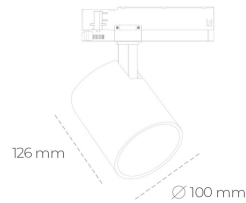

# SPOTLIGHT LIDER A 850 14W 45° BLACK | ON/OFF

Kod produktu: N004-K0002-RF850-H5-G45-ZE52\_350-S1-###

LED	COB
Barwa światła	5000 [K]
CRI	80
Strumień led chip	2027 [lm]
Strumień światła z oprawy	1824 [lm]
Zasilanie systemu	14 [W]
Wydajność oprawy oświetleniowej	130 [lm/W]
Kąt świecenia	45°
Sterowanie	ON/OFF
MacAdam	3 SDCM

## Spotlight LED

Oprawa oświetleniowa typu reflektor LED. Przeznaczona do montażu w szynoprzewodzie. Obudowa wraz z ramieniem wykonane są z aluminium. Dostępność w kolorze białym, czarnym i szarym. Na zamówienie istnieje możliwość lakierowania na dowolny kolor z palety RAL. Dostępne odbłyśniki w kątach 15, 23, 38, 45 i 60 stopni. Maksymalna moc oprawy to 31W.

## OPRAWA

Waga	0.7 [kg]
Ochronność IP , IK , klasa	IP 20, IK 01,
Kolor oprawy	BLACK
Rodzaj przesłony	Plastic
Napięcie zasilania	220-240V 50-60Hz

Uwaga: Wszystkie dane są wartościami typowymi. Tolerancja pomiarów +/- 10%. Funkcje systemu mogą ulec zmianie wraz z ulepszeniami produktu ze względu na postęp techniczny.